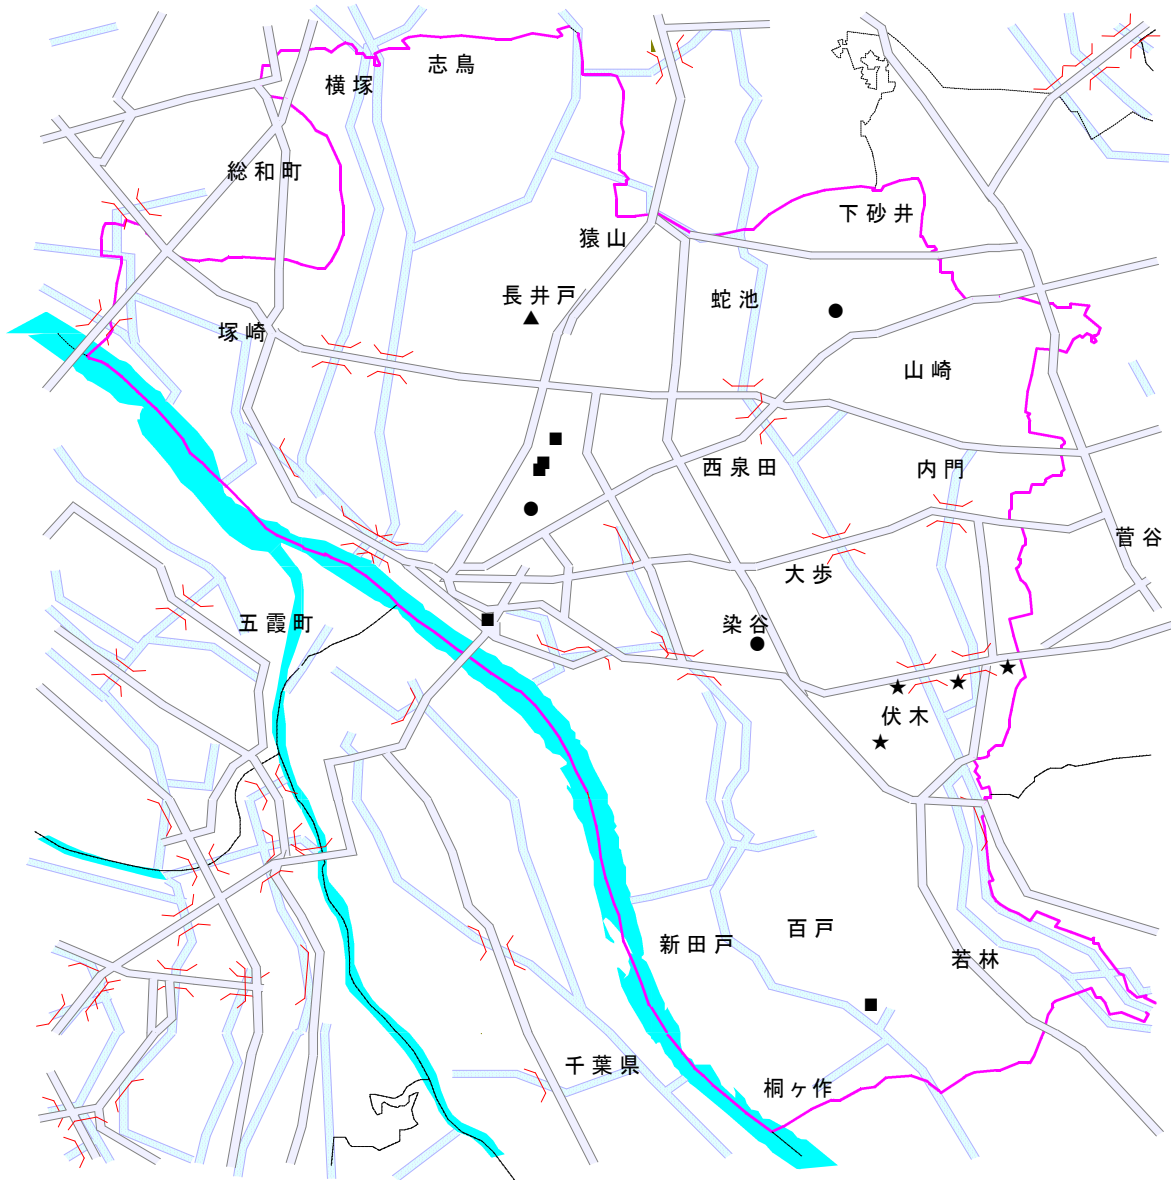

## 境町の街頭犯罪発生状況(5月分)

侵入盗は、店舗、店舗兼住宅が相次いで狙われています。閉店後の店舗を狙い、無締まりの腰高窓や、無施錠だったシャッターを開け出入り口のガラスを割って侵入するなど、ひと晩のうちに3件も発生しています。乗物盗では、3件が無施錠だったため盗難にあっています。車上ねらいは、食事中または、公共施設などに駐車中ドア鍵を破壊する、ドアガラスの隙間に工具を差し込みドアを解錠するなどの手口でした。自販機ねらいは、前錠部付近を切断、解錠し現金が持ち去られています。また、倉庫からステンレス製品や鉄板など持ち去る犯罪も多発しています。他には、車からカーナビやテールランプを取り外し持ち去る犯罪も起きていますので、ご注意ください。

### 今月の発生件数

★…侵入盗(空き巣・忍び込み・居空き) 4件 ■…乗物盗(自動車・オートバイ・自転車) 5件  
●…車上ねらい 3件 ◆…ひったくり 0件 ▲…自販機ねらい 1件

～境地区防犯協会・境警察署～