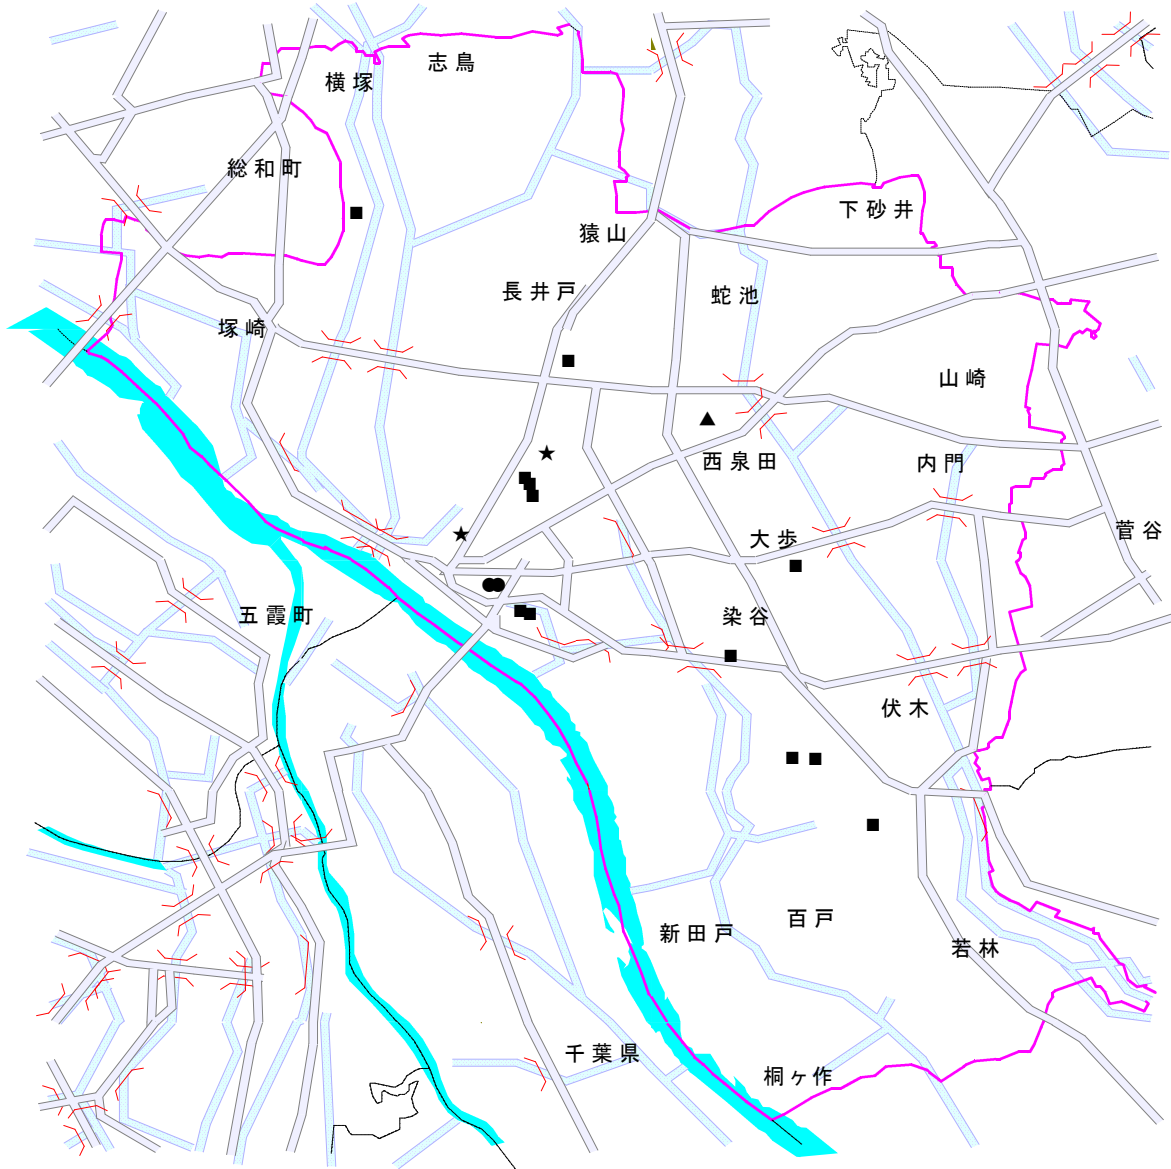

境町の街頭犯罪発生状況(8月分)

侵入盗は、就寝の際に網戸のままにしておいたため被害に遭っています。また、不在時においては、閉め忘れた高窓から侵入されています。乗物盗では、自宅庭先や、ファミレスなどにて無施錠の自転車が、また自宅車庫や作業場では施錠してある貨物自動車や、バイクなどが盗難に遭っています。盗難防止装置や防犯機器などを活用し盗難から車を守りましょう。車上ねらいは、飲食店にて食事中、ドアガラスを破壊する、鍵穴脇に穴を開けて解錠するなどの手荒な手口で発生しています。車内の見える所には、物を置かないようにし、できるだけ明るく、人の目につきやすい場所を選び駐車しましょう。自販機ねらいでは、扉をボールの様なものでこじ開けて、現金が持ち去られています。また、工事現場からは、銅線も持ち去られています。

今月の発生件数

★…侵入盗(空き巣・忍び込み・居空き) 2件 ■…乗物盗(自動車・オートバイ・自転車) 12件
●…車上ねらい 2件 ◆…ひったくり 0件 ▲…自販機ねらい 1件

～境地区防犯協会・境警察署～