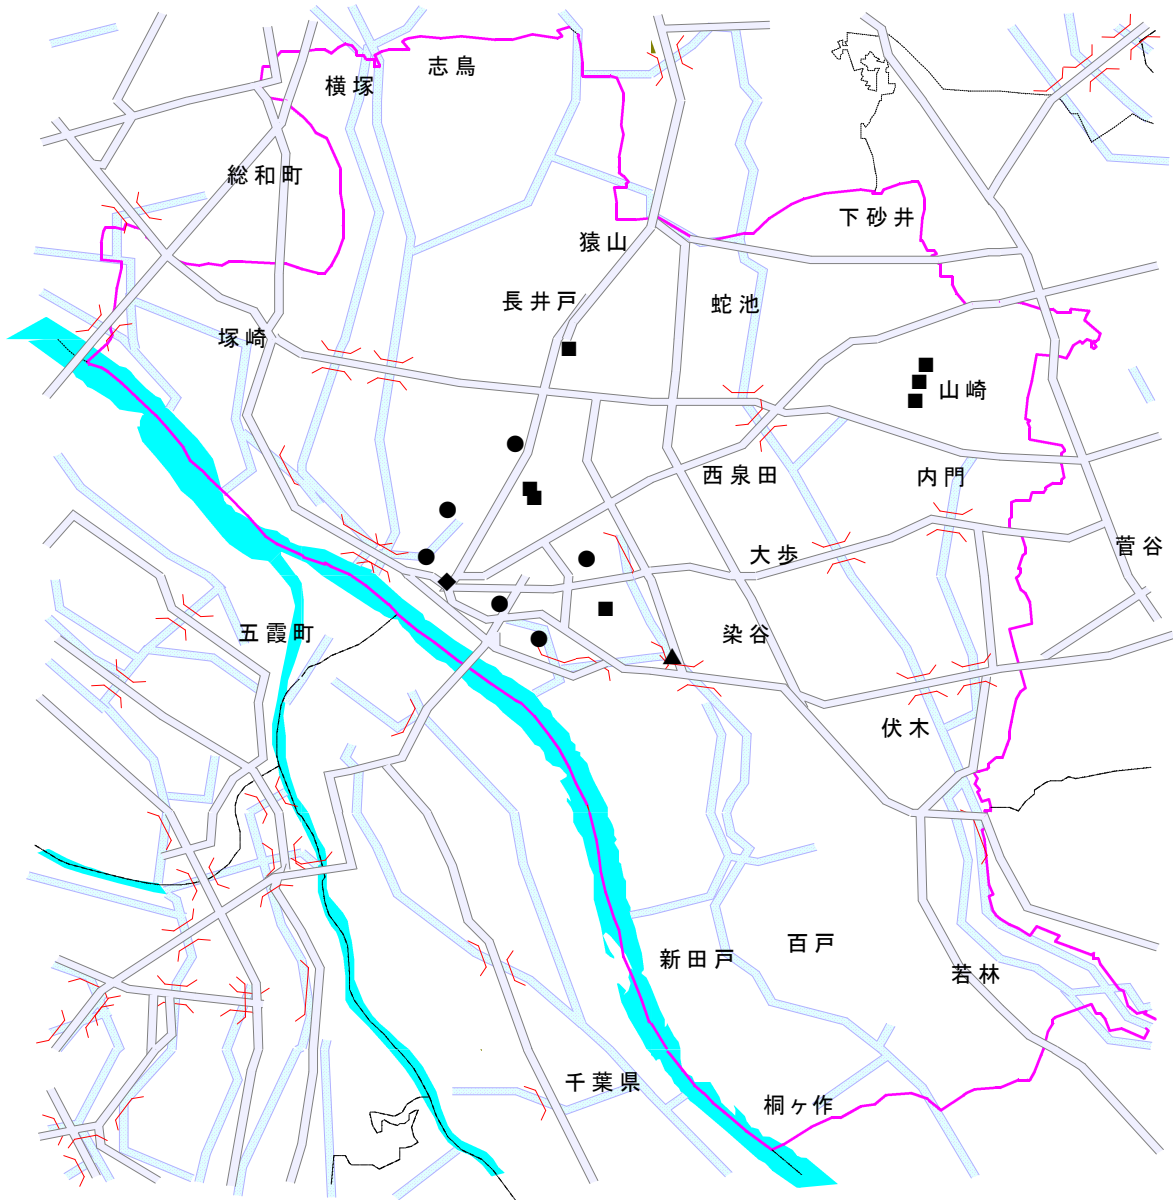

境町の街頭犯罪発生状況(9月分)

乗物盗では、自宅納屋や買い物の際、無施錠の自転車・バイクが盗難に遭っています。車上ねらいは、飲食店にて食事中、遊戯中にドアガラスを破壊する、ドア鍵を破壊し解錠するなどの手口で発生、またアパートの駐車場が狙われ一夜に3台もの車がドアガラスを破壊され被害に遭っています。車内の見える所にカバン、手荷物などは置かないようにしましょう。自販機ねらいでは、前錠部付近をグライダーで切断解錠して現金が持ち去られています。今月は、ひったくりも発生し原付が追い抜きざまに自転車の前カゴのバックをひったくり走り去っています。自転車の前カゴには、防犯ネットをつけましょう。また、倉庫内の軽油・灯油や、工場敷地内からは、鉄類を持ち去る犯罪も発生しています。

今月の発生件数

★…侵入盗(空き巣・忍び込み・居空き) 0 件 ■…乗物盗(自動車・オートバイ・自転車) 7 件

●…車上ねらい 6 件 ◆…ひったくり 1 件 ▲…自販機ねらい 1 件

～境地区防犯協会・境警察署～