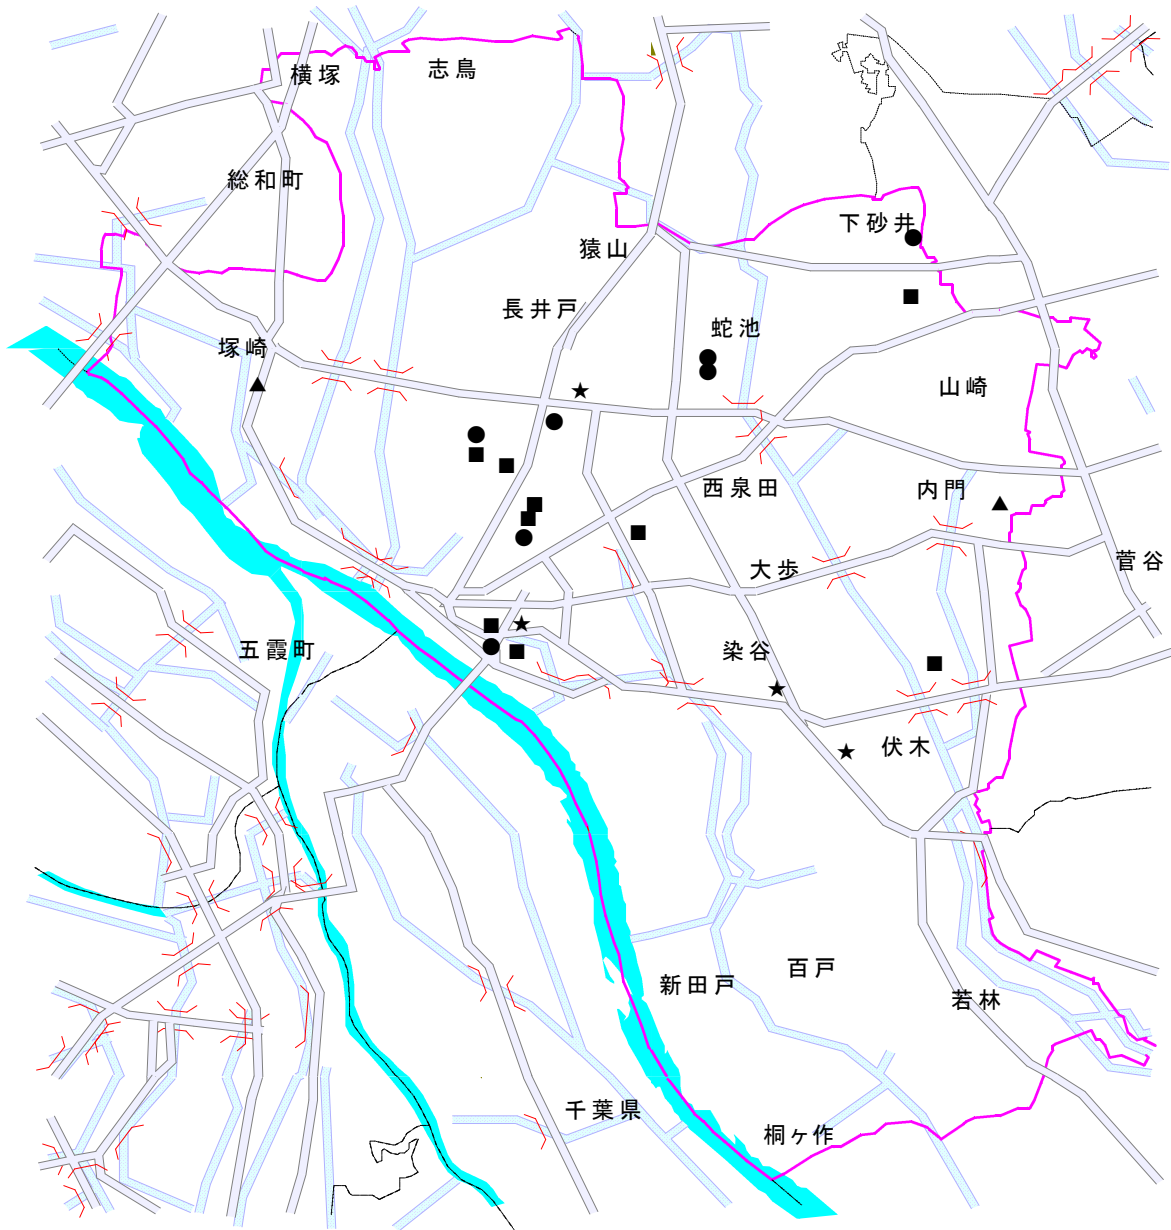

境町の街頭犯罪発生状況(11月分)

侵入盗は、閉店後の店舗や事務所が狙われ、締め忘れたトイレの高窓や、腰高窓を割って侵入されています。乗物盗では、自宅や買い物の際、無施錠の自転車・バイクが、また会社や資材置き場では完全施錠の油圧ショベルや自動車が盗難に遭っています。車上ねらいは、公共施設や店舗駐車場にてドアガラスを破壊する、ドア鍵穴脇に穴を開けて解錠するなどの手荒な手口で発生しています。自販機ねらいは、前錠部付近を切断解錠、扉をこじ開けるなどして現金が持ち去られています。深夜、自宅納屋の施錠された車からカーナビやタイヤ・ホイールを取り外して持ち去る部品ねらいも発生しています。

今月の発生件数

★…侵入盗(空き巣・忍び込み・居空き) 4 件 ■…乗物盗(自動車・オートバイ・自転車) 9 件

●…車上ねらい 7 件 ◆…ひったくり 0 件 ▲…自販機ねらい 2 件

～境地区防犯協会・境警察署～