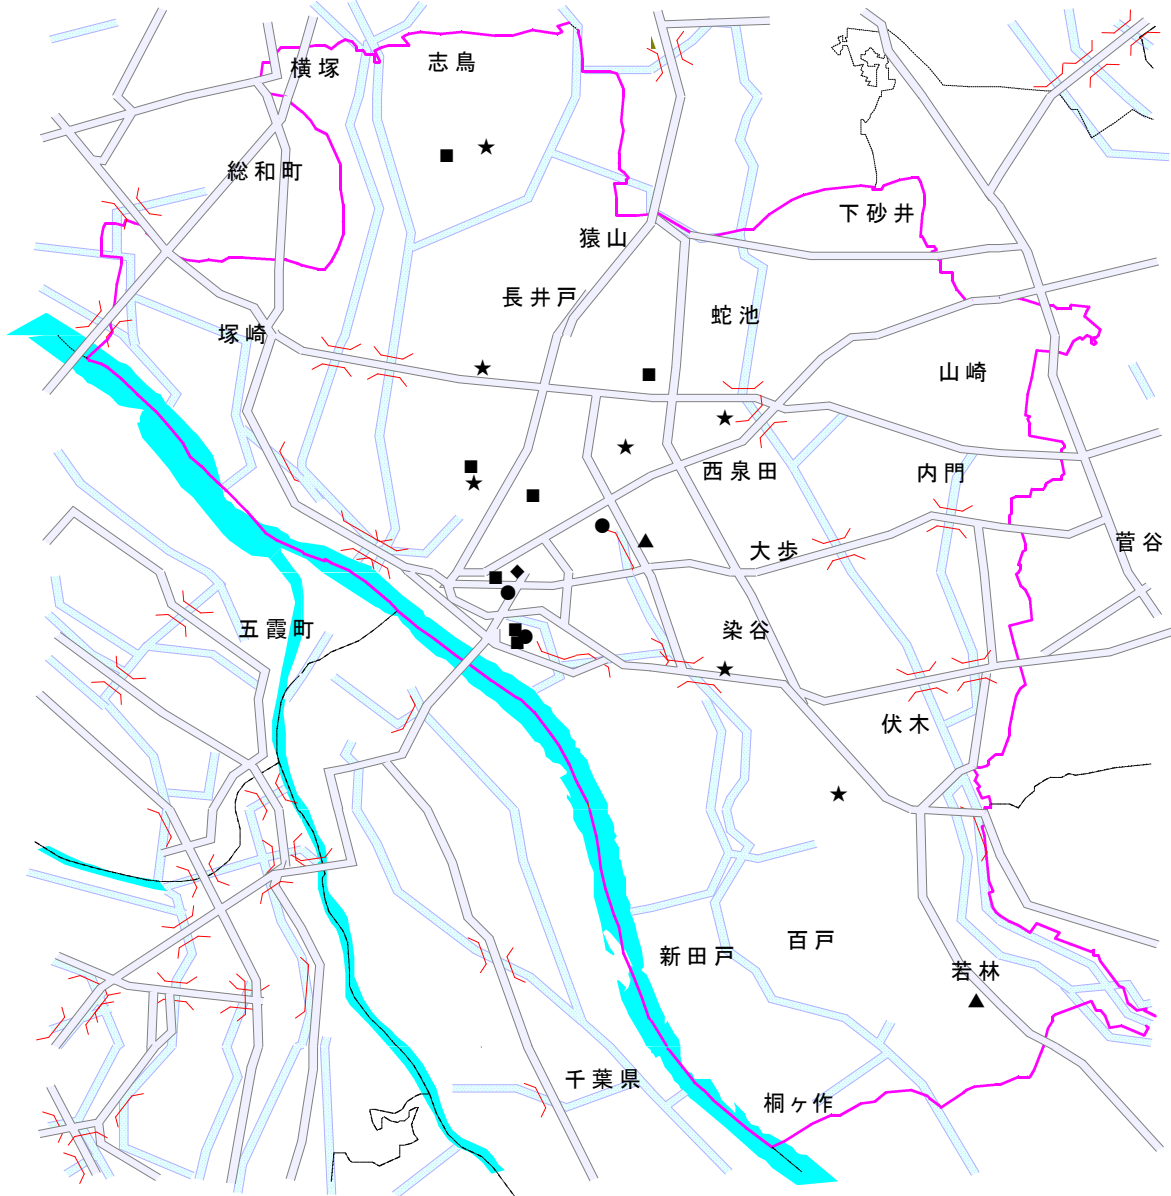

境町の街頭犯罪発生状況(1月分)

侵入盗は、1階や別室で就寝中に閉め忘れた窓から、また日中の在宅時においては、玄関から侵入しバックなどが窃取されています。乗物盗では、買い物の際の自転車が、またアパートや友人宅の駐輪場にて、オートバイが盗難に遭っています。いまだに、無施錠が多く見受けられます。車上ねらいは、アパート駐輪場にてドアガラスが破壊され現金が、また、買い物の際、自転車の前カゴに入れたままの品物が持ち去られています。自販機ねらいは、前錠部付近を切断解除する、また扉をこじ開けるなどの手口で発生しています。ひったくりも発生し、自転車で走行中、原付が追い抜きざまに前カゴのバックをひったくり逃走しています。他市町でも多発しておりますので、ご注意ください。

今月の発生件数

★…侵入盗(空き巣・忍び込み・居空き) 7件 ■…乗物盗(自動車・オートバイ・自転車) 7件

●…車上ねらい 3件 ◆…ひったくり 1件 ▲…自販機ねらい 2件

～境地区防犯協会・境警察署～