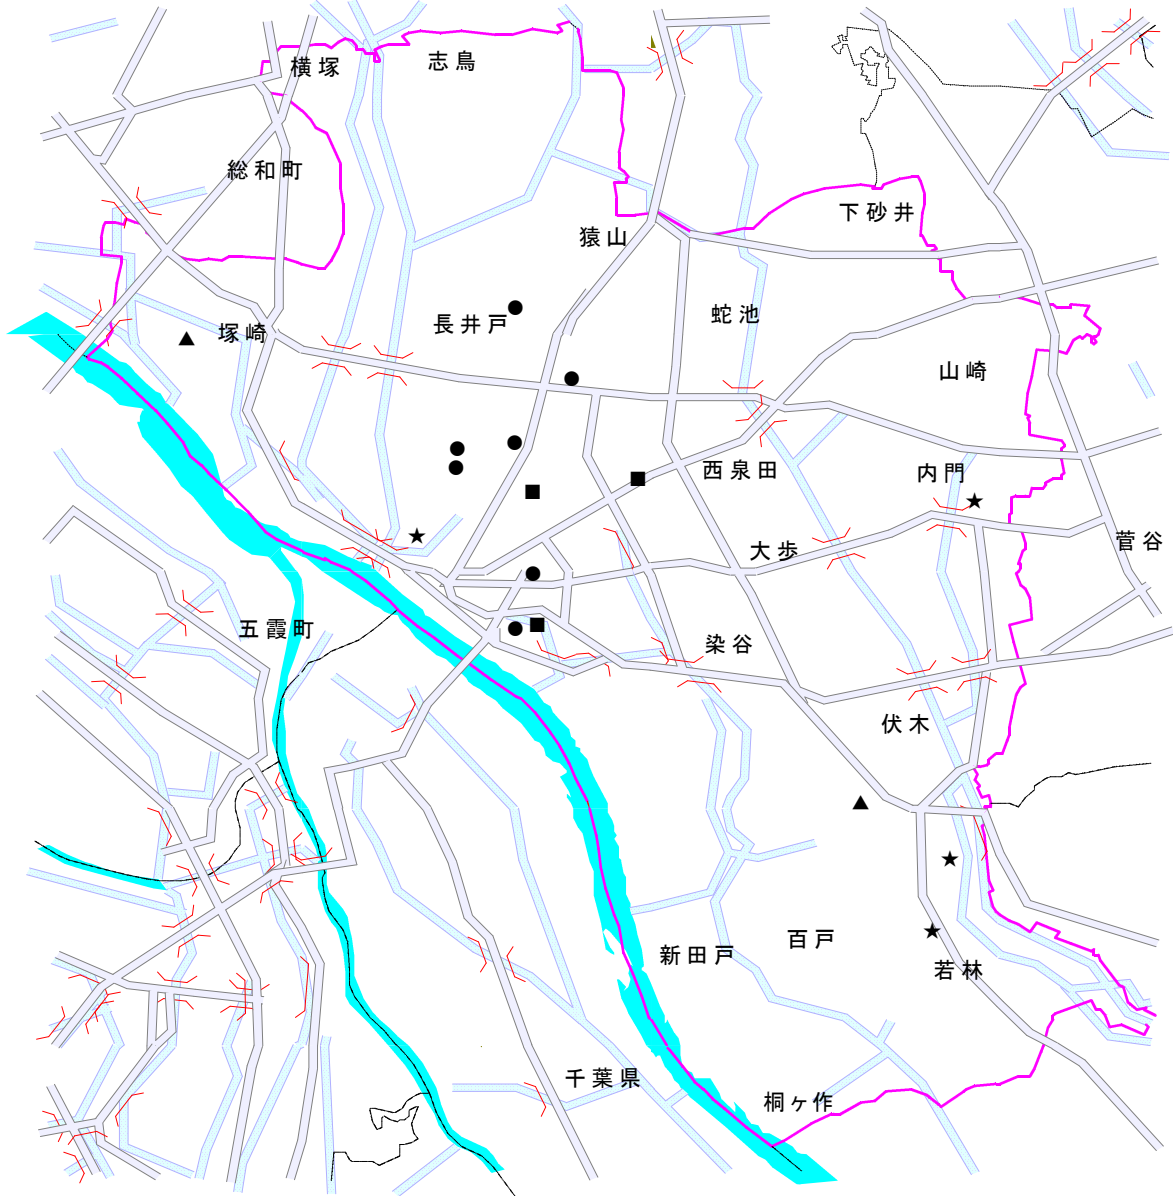

境町の街頭犯罪発生状況(2月分)

侵入盗は、不在時勝手口のドアガラスや窓ガラスを割って侵入する空き巣が発生しています。乗物盗では、買い物の際、無施錠の自転車やオートバイが、また工事現場からは完全施錠の貨物自動車盗に遭っています。車上ねらいは、アパート駐車場にてドアガラスが破壊される手荒な手口で連続発生しました。また、2件は鍵をかけ忘れた為に盗難に遭っています。自販機ねらいは、蝶番部や現金投入口をこじ開ける、焼き切るなどの手口で発生しています。今月境署管内において閉店後の店舗や事務所が狙われ、現金や商品が持ち去られる犯罪が多発しておりますので、ご注意ください。

今月の発生件数

★…侵入盗(空き巣・忍び込み・居空き) 4件 ■…乗物盗(自動車・オートバイ・自転車) 3件
 ●…車上ねらい 7件 ◆…ひったくり 0件 ▲…自販機ねらい 2件

～境地区防犯協会・境警察署～