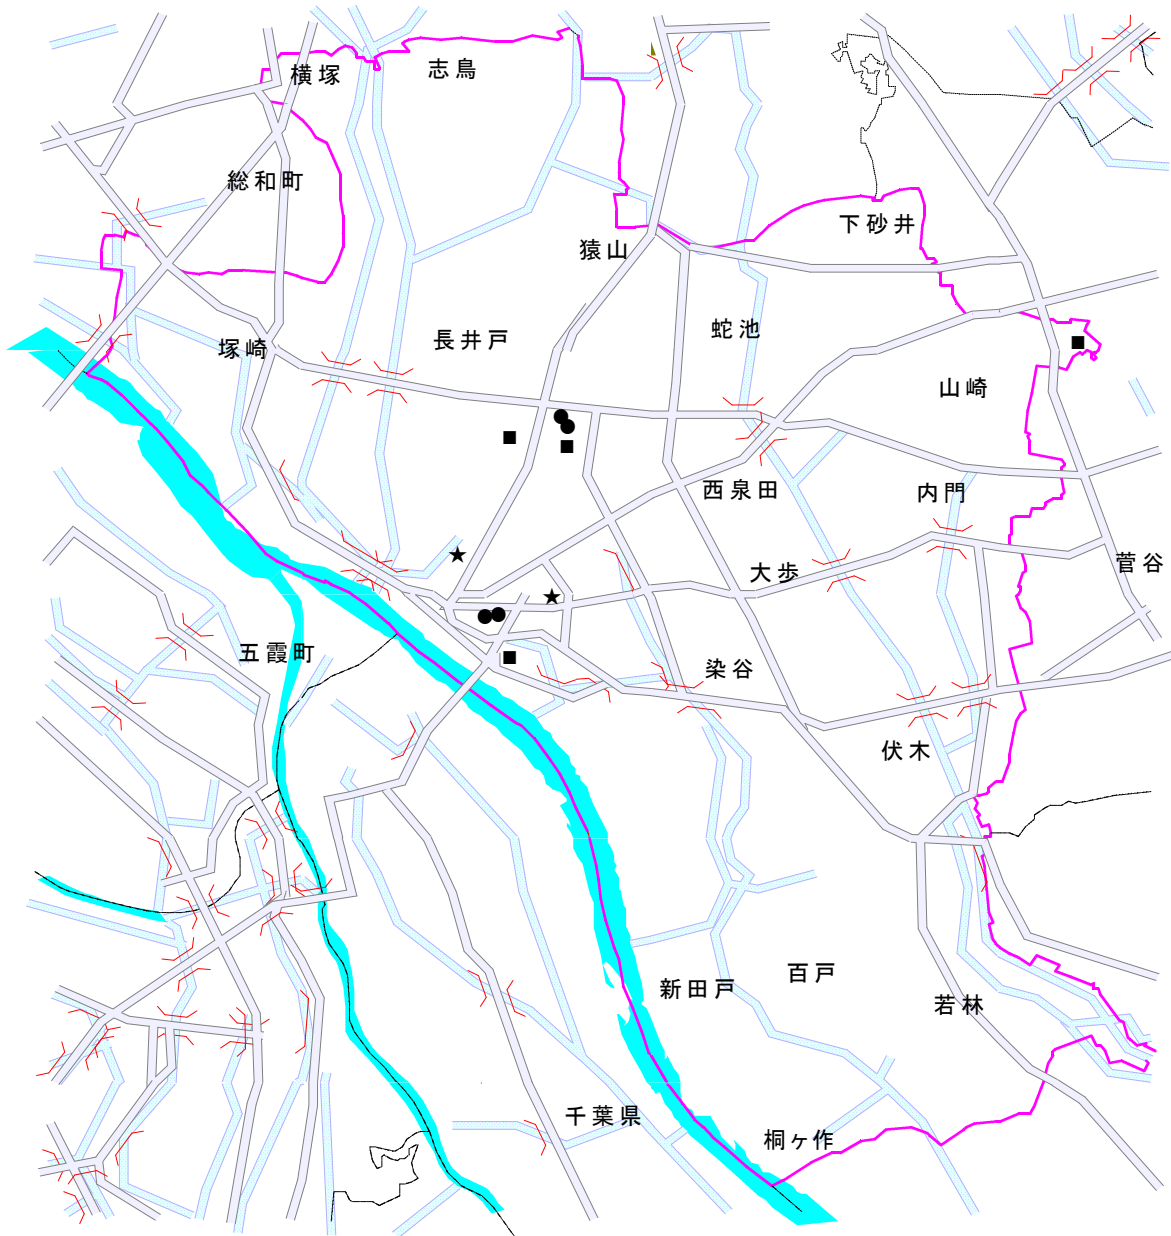

境町の街頭犯罪発生状況(3月分)

侵入盗は、空き巣・居空きともに閉め忘れた玄関から侵入されています。外出前には戸締まりの確認を忘れずに。乗物盗では、アパート敷地内やわずかな時間の無施錠の自転車やバイクが、また買い物中の施錠してある自転車・バイクも盗難に遭っています。車上ねらいは、ファミレスなどで飲食中の自動車が狙われ、ドアガラスを破壊する、ドア錠にドライバー様な物を差し込み破壊解錠するなどの手口で連続発生しました。ひったくり、自販機ねらいの発生はありませんでした。境署管内では、車のナンバープレートを狙った部品ねらいや車の給油口からガソリンを抜き取る犯罪も発生しておりますので、ご注意ください。

今月の発生件数

★…侵入盗(空き巣・忍び込み・居空き) 2件 ■…乗物盗(自動車・オートバイ・自転車) 4件

●…車上ねらい 4件 ◆…ひったくり 0件 ▲…自販機ねらい 0件

～境地区防犯協会・境警察署～