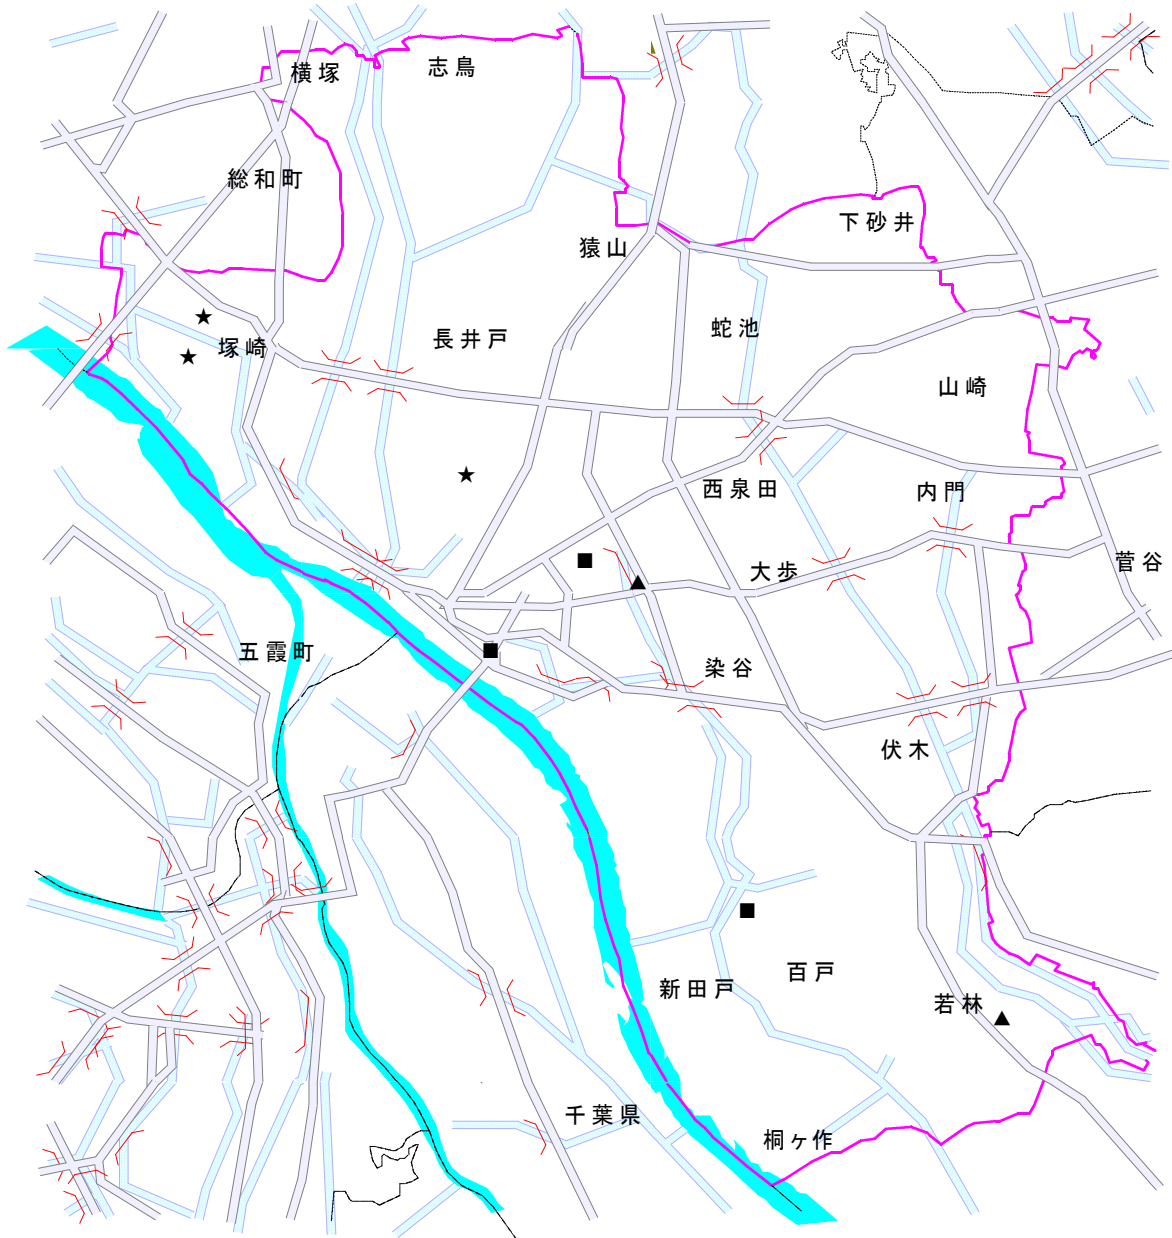

境町の街頭犯罪発生状況(4月分)

侵入盗は、夕方外出する際に閉め忘れた勝手口のドアから侵入されています。不在時に於いては、窓ガラスが割られるなどの手口で発生しています。乗物盗では、短期間留守にした際アパート駐車場の施錠した自動車がまた、自宅庭先のカギを付けたままの自動車が盗難に遭っています。自販機ねらいは、前面のパネルを破壊しこじ開け、カギを壊すなどして現金が持ち去られています。車上ねらい・ひったくりの発生はありませんでしたが、資材置き場から敷鉄板が、また油圧ショベルのエンジンだけを取り外して持ち去るなどの犯罪が発生しています。境署管内では事務所や出店荒らしも多発しておりますので、ご注意ください。

今月の発生件数

★…侵入盗 (空き巣・忍び込み・居空き) 3 件 ■…乗物盗 (自動車・オートバイ・自転車) 3 件
●…車上ねらい 0 件 ◆…ひったくり 0 件 ▲…自販機ねらい 2 件

～境地区防犯協会・境警察署～