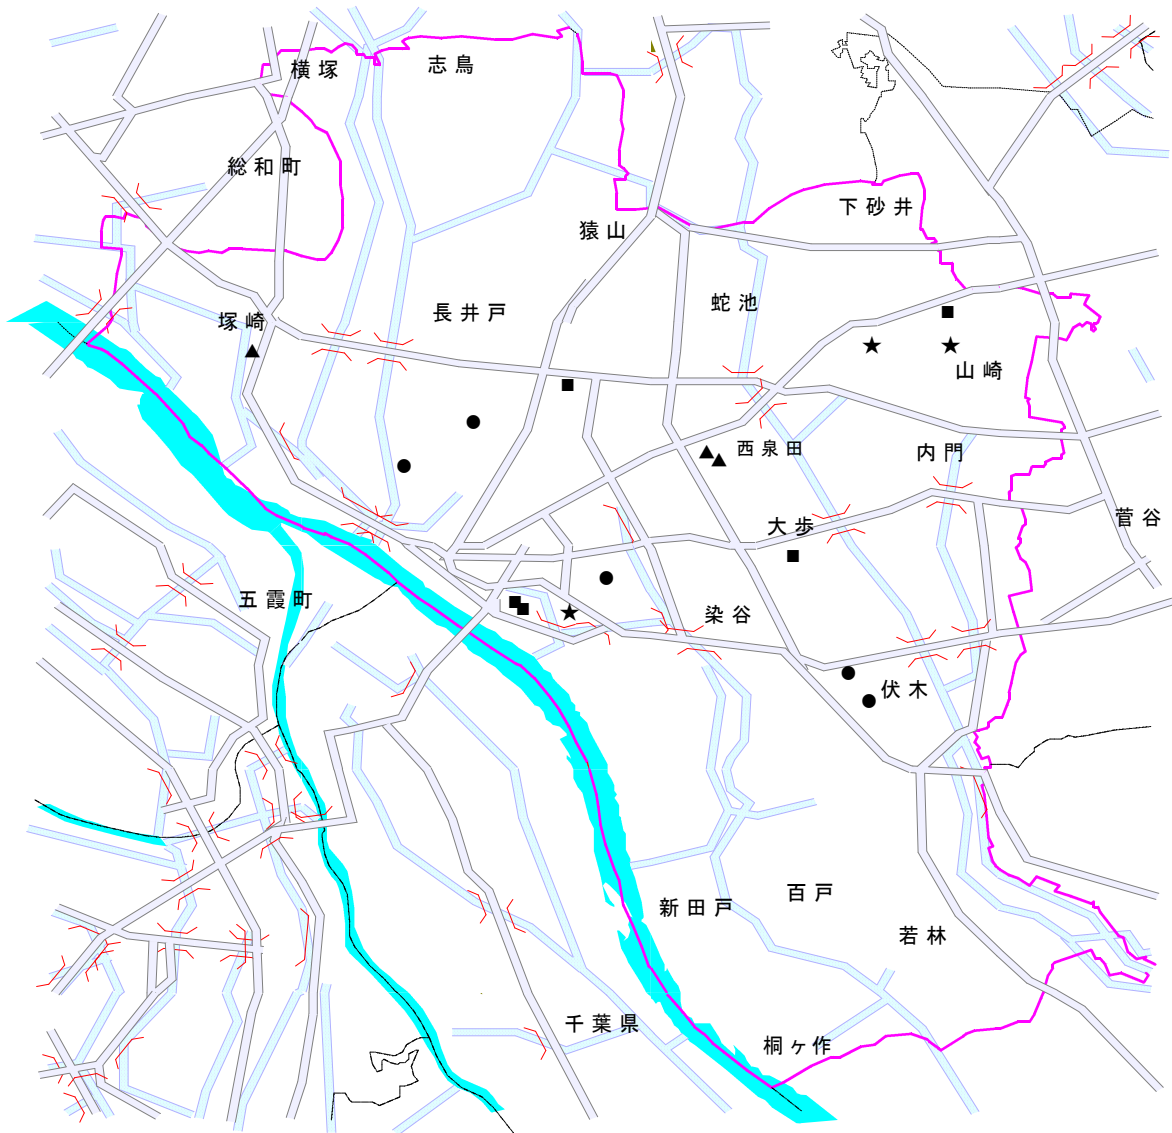

境町の街頭犯罪発生状況(6月分)

侵入盗では、忍び込みの発生があり、就寝時に台所や浴室の閉め忘れた窓から侵入されています。就寝前、外出の際には必ず戸締まりの確認を忘れずに。乗物盗では、買い物や遊技中に無施錠のオートバイや自転車が盗難に遭っています。また会社車庫内の完全施錠の貨物自動車も盗難に遭っています。境署管内では乗物盗が21件発生しており内半数以上が無施錠でした。車上ねらいも、5件中4件が無締まりであったため、アパートや自宅、金融機関前などに駐車の際、バックやデジカメなどが持ち去られています。自宅敷地内や買い物の際など、わずかな時間でも必ずカギを掛けるよう心がけましょう。自販機ねらいは、前面パネルを破壊しこじ開ける手口で発生しています。その他には、ナンバープレートやバックミラーなどを取り外し持ち去る部品ねらいや資材置き場の鉄板・鉄柱などを持ち去る犯罪も発生しておりますのでご注意ください。

今月の発生件数

★…侵入盗(空き巣・忍び込み・居空き) 3件 ■…乗物盗(自動車・オートバイ・自転車) 5件

●…車上ねらい 5件 ◆…ひったくり 0件 ▲…自販機ねらい 3件

～境地区防犯協会・境警察署～