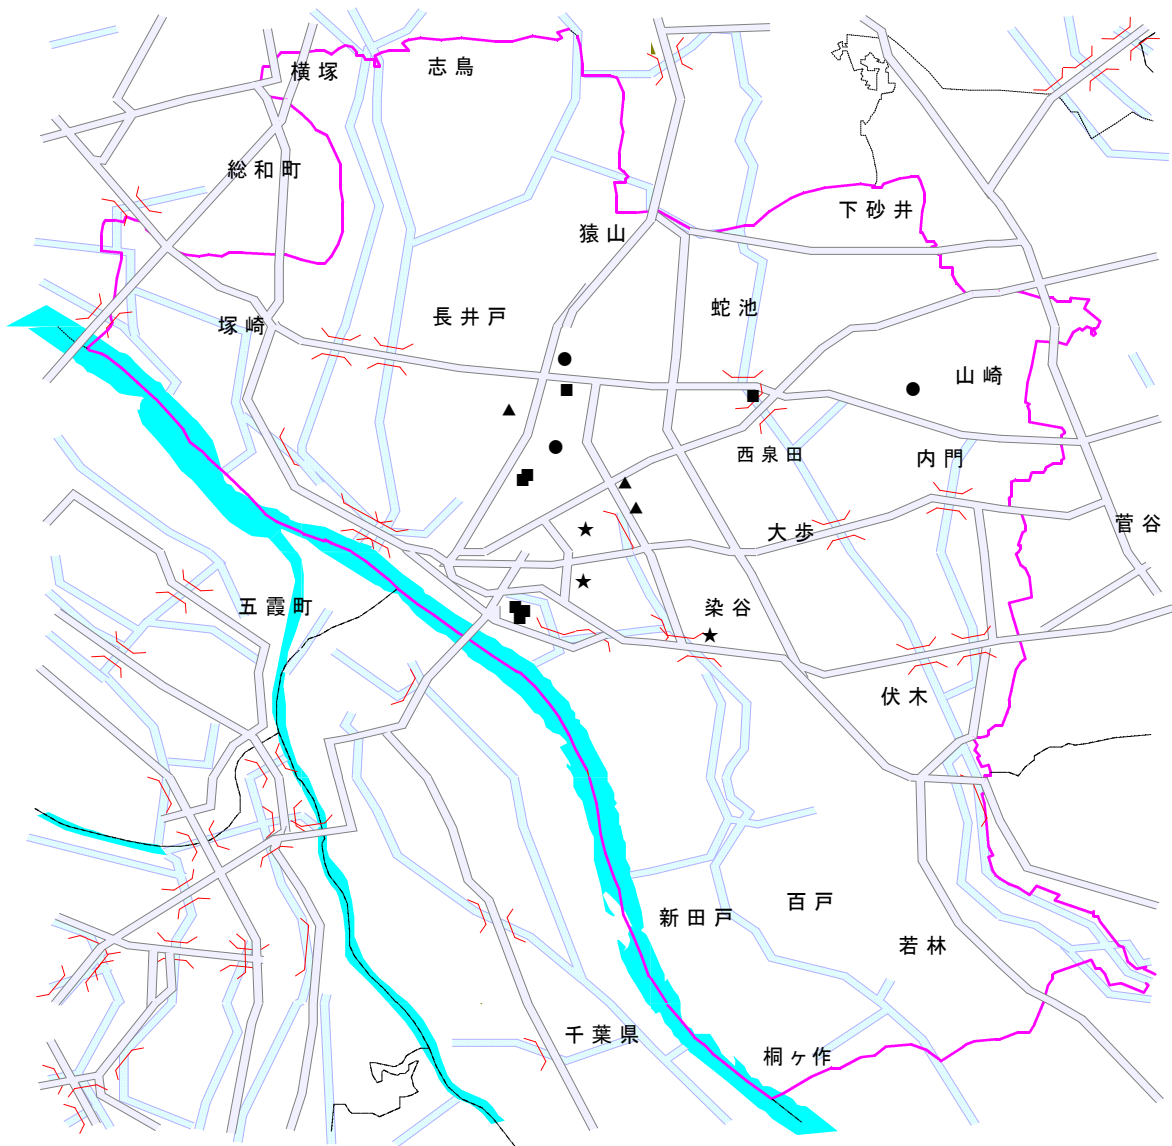

境町の街頭犯罪発生状況(7月分)

侵入盗では、引き戸の窓ガラスを割って侵入し、耐火金庫ごと持ち去られる空き巣の発生や、別室で就寝中に閉め忘れた勝手口のドアから侵入される忍び込みの発生がありました。乗物盗では、買い物や遊技中に無施錠の自転車が盗難に遭っています。7件中5件が無施錠でした。車上ねらいも、3件とも無締まりであったため被害にあっていますので、買い物の際や病院などの迎いのわずかな時間でも必ずカギを掛けるよう心がけましょう。自販機ねらいは、前面パネルを破壊する、紙幣挿入口を破壊し、紙幣を抜き取るなどの手口で発生しています。他に3件事務所荒らしの発生がありました。境署管内では、資材置き場の油圧ショベルから部品を取り外して持ち去る部品ねらいや倉庫があらされ機械類やもち米などが持ち去られる犯罪も発生しておりますのでご注意ください。

今月の発生件数

★…侵入盗(空き巣・忍び込み・居空き) 3件 ■…乗物盗(自動車・オートバイ・自転車) 7件

●…車上ねらい 3件 ◆…ひったくり 0件 ▲…自販機ねらい 3件

～境地区防犯協会・境警察署～