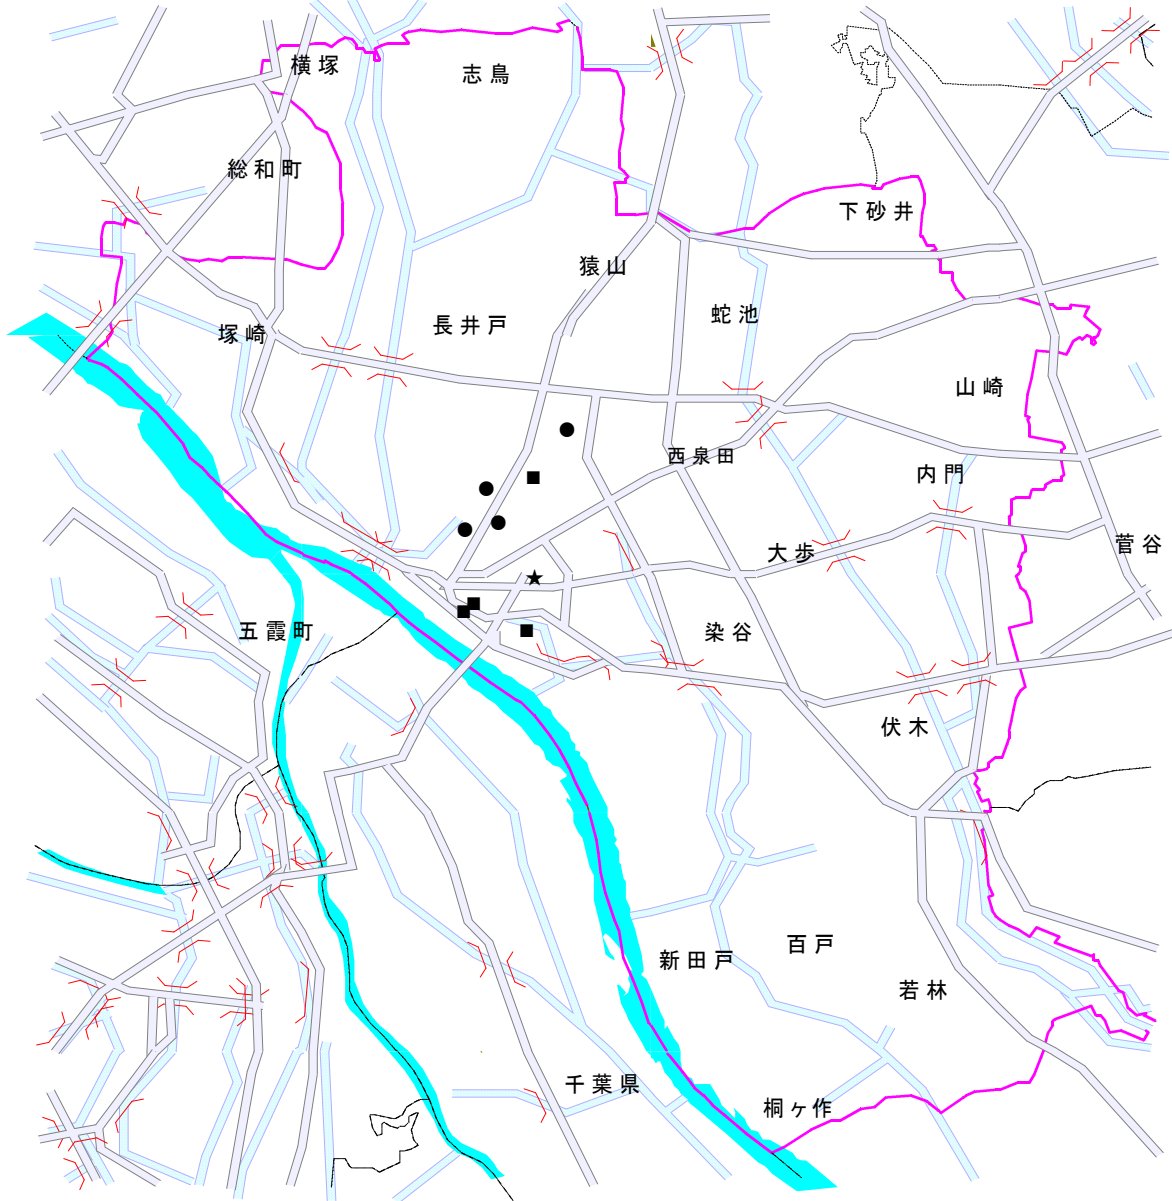

境町の街頭犯罪発生状況(9月分)

侵入盗では、無締まりの勝手口から侵入される忍び込みの発生がありました。無締まりだった事務所からは大工道具が持ち去られていますので、必ず鍵を掛け、戸締まりの確認を！ 乗物盗では、買い物の際や塾の駐車場にて、施錠してあるバイクが盗難に遭っていますので、違う2種類のカギをかけるツーロックなどの対策を！ 車上ねらいは、自宅やアパート駐車場にて閉め忘れたドアからバックや現金が窃取されています。必ず鍵をかけ、貴重品・バックなどは持ち出すかトランクに入れるなどして、車内は空っぽにするなどの対策を！ ひったくり・自販機ねらいの発生はありませんでしたが、ポンプ小屋からモーターが持ち去られる犯罪が多発しておりますので、ご注意ください。

今月の発生件数

★…侵入盗(空き巣・忍び込み・居空き) 1件 ■…乗物盗(自動車・オートバイ・自転車) 4件

●…車上ねらい 4件 ◆…ひったくり 0件 ▲…自販機ねらい 0件

～境地区防犯協会・境警察署～