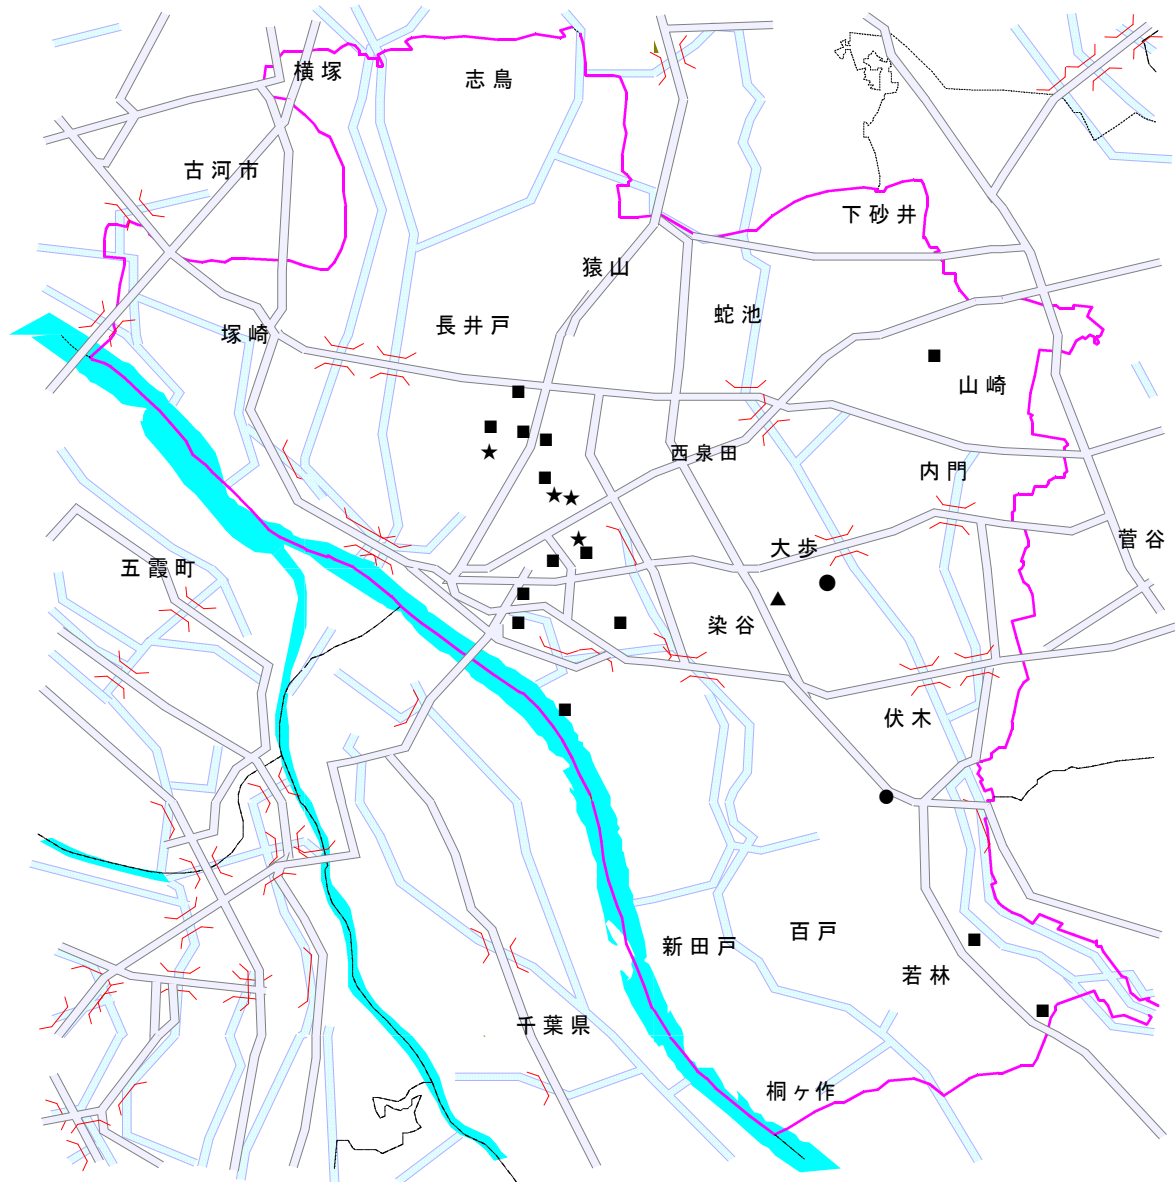

## 境町の街頭犯罪発生状況(10月分)

侵入盗では、閉め忘れた腰高窓から、ポリタンクを踏み台にして侵入される忍びみや窓ガラスを割って侵入する空き巣の発生がありました。乗物盗では、買い物の際や塾の駐車場にて、施錠してあるバイクが盗難に遭っていますので、違う2種類のカギをかけるツーロックなどの対策を！ 車上ねらいは、自宅やアパート駐車場にて閉め忘れたドアからバックや現金が窃取されています。必ず鍵をかけ、貴重品・バックなどは持ち出して、車内は空っぽにするようにしましょう。ひったくり・自販機ねらいの発生はありませんでしたが、ポンプ小屋からモーターが持ち去られる犯罪が発生しております。また境署管内では、閉店後の店舗や事務所があらされる犯罪も多発しておりますのでご注意ください。

### 今月の発生件数

★…侵入盗(空き巣・忍び込み・居空き) 4 件 ■…乗物盗(自動車・オートバイ・自転車) 14 件

●…車上ねらい 2 件 ◆…ひったくり 0 件 ▲…自販機ねらい 1 件

～境地区防犯協会・境警察署～