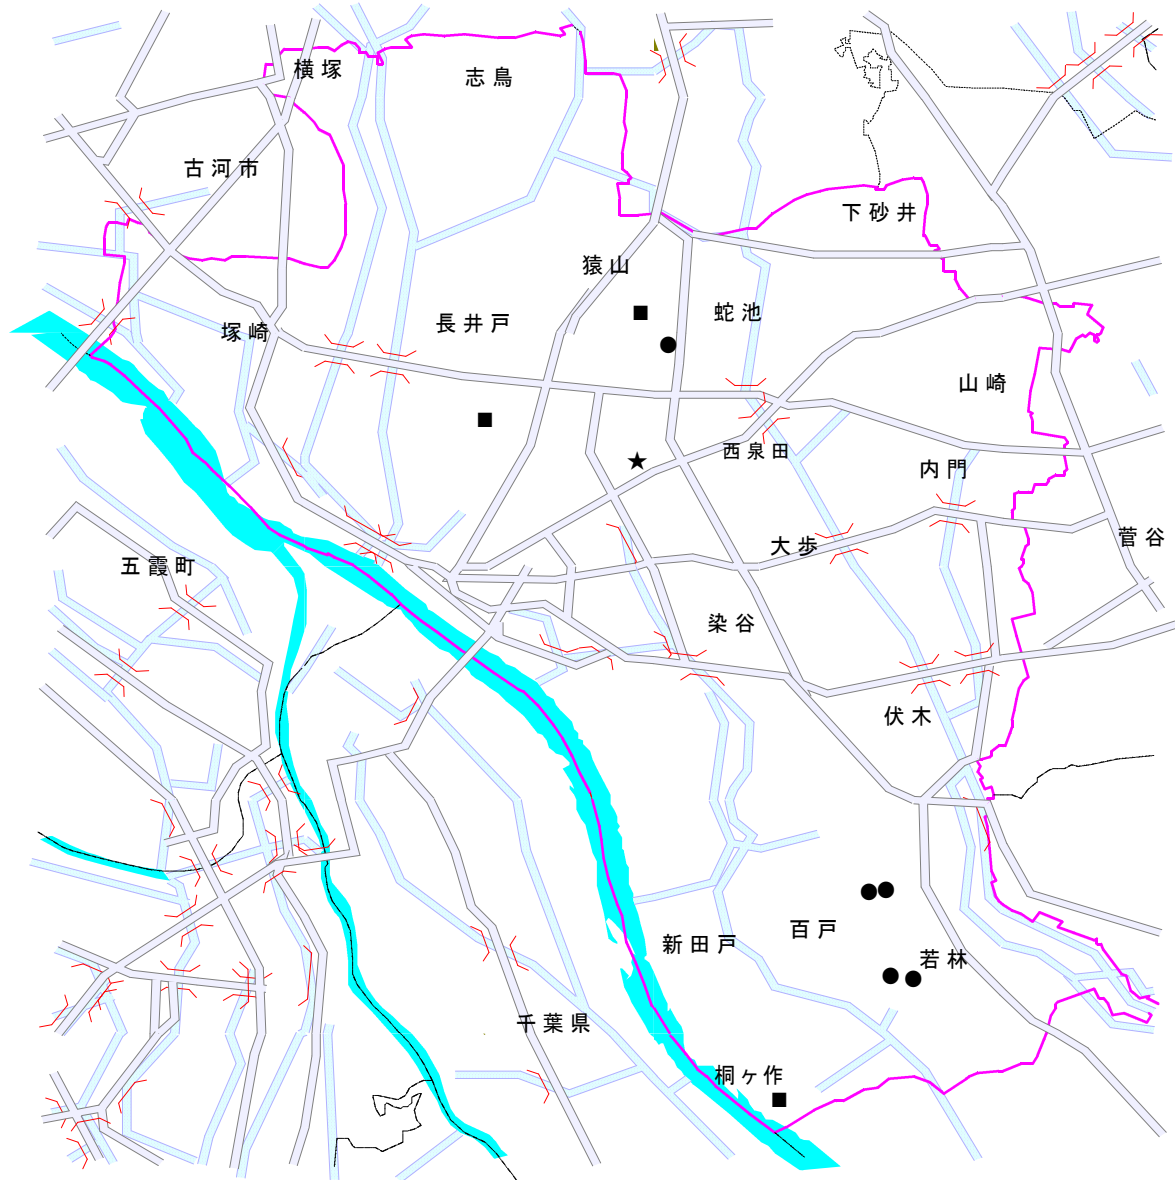

境町の街頭犯罪発生状況(12月分)

侵入盗は、洗面所の窓ガラスを割って侵入される空き巣の発生がありました。依然として事務所や店舗が荒らされる犯罪も発生しています。乗物盗では、資材置き場や社宅・自宅駐車場の完全施錠の自動車が盗難に遭っています。盗難防止機器等を活用するなどの対策をし、防犯対策を強化しましょう。車上ねらいは、学校敷地内にて窓ガラスが割られ車内のバックが、その他には、買い物の際無施錠だったためバックが盗難に遭っています。貴重品・バックなどを車内に置いたままにすると盗難の原因となりますので、車内は空っぽにするようにしましょう。ひったくり・自販機ねらいの発生はありませんでしたが、軒下のスタッドレスタイヤ・スノーボードが、またビニールハウス脇の灯油タンクから灯油が窃取されるなどの犯罪も発生しておりますので、ご注意ください。

今月の発生件数

- ★…侵入盗 (空き巣・忍び込み・居空き) 1 件
- …乗物盗 (自動車・オートバイ・自転車) 3 件
- …車上ねらい 5 件
- ◆…ひったくり 0 件
- ▲…自販機ねらい 0 件