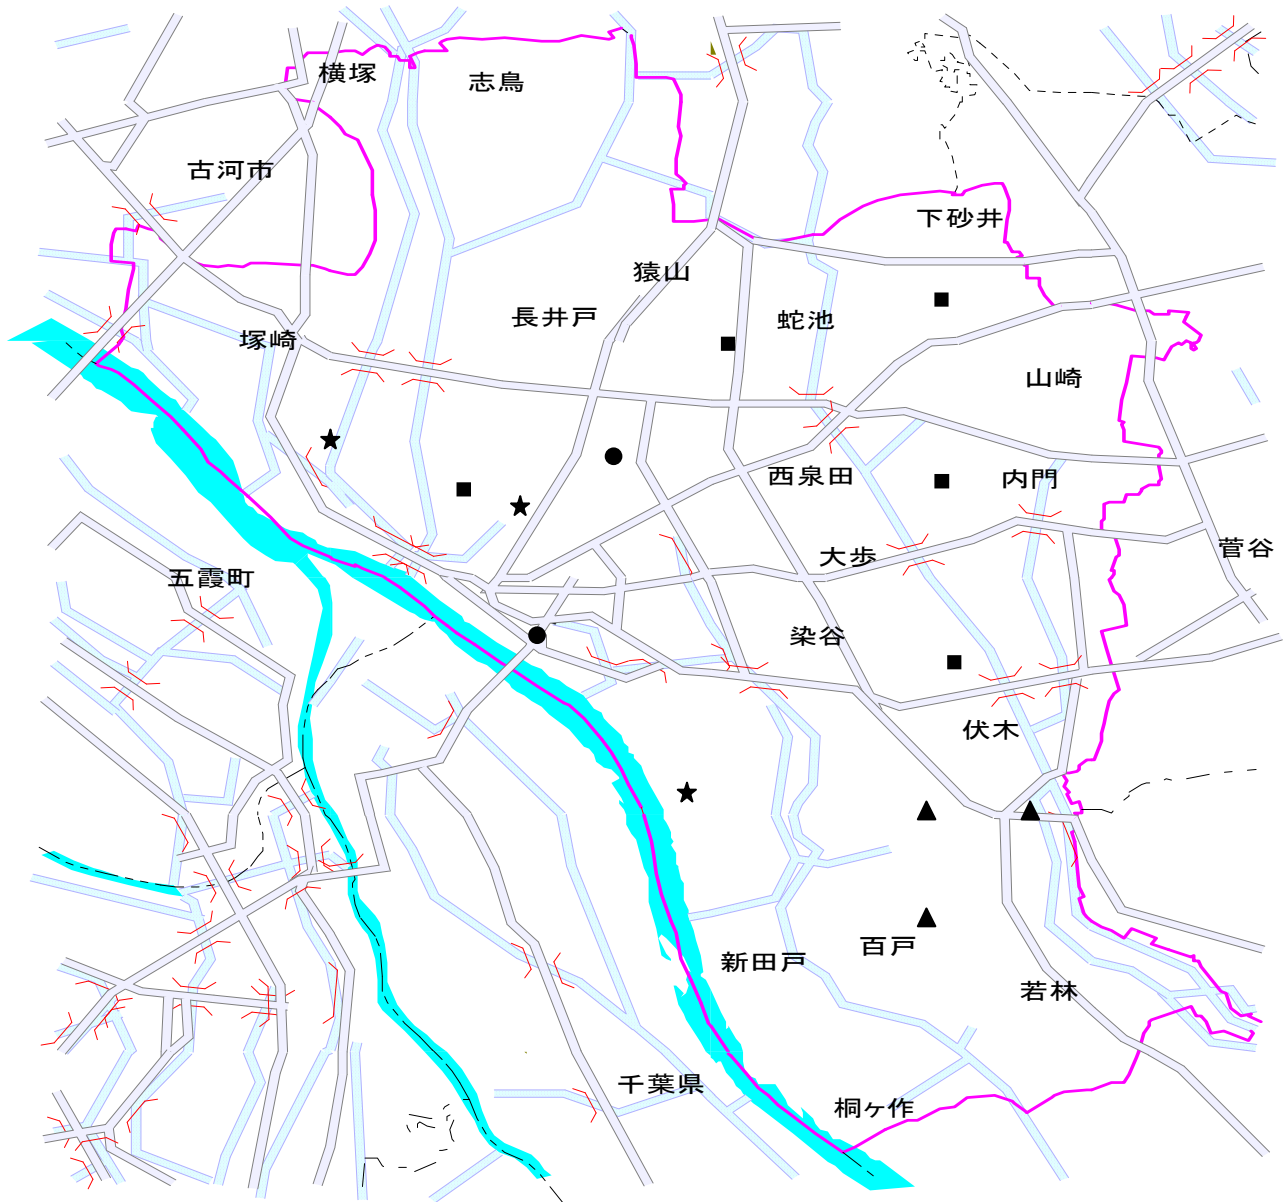

境町の街頭犯罪発生状況(2月分)

侵入盗は、閉め忘れた台所・トイレの高窓から、また掃き出し窓の鍵が不完全だったため侵入される忍び込みの発生がありました。閉店後の店舗や事務所も被害に遭っています。境署管内でも依然として事務所や店舗・資材置き場等が荒らされる犯罪が多発しております。乗物盗では、会社駐車場や資材置き場の施錠してある貨物自動車が盗難に遭っています。管内でも貨物自動車やショベルカーが集中して盗難に遭っていますので、盗難防止機器等を活用するなどの対策をして車を守りましょう。車上ねらいは、遊技中に窓ガラスが割られて車内のバックが、また荷物を運んでいるわずかな時間に無施錠の車内から現金やカードが窃取されています。車から離れる時は、わずかな時間でも必ず鍵をかける、貴重品は持ち出すなどの対策を。自販機ねらいは、自販機ごと窃取する、扉をこじ開けるなどの手口で発生しています。

今月の発生件数

- | | | | |
|---------------------|----|----------------------|----|
| ★…侵入盗(空き巣・忍び込み・居空き) | 3件 | ■…乗物盗(自動車・オートバイ・自転車) | 5件 |
| ●…車上ねらい | 2件 | ◆…ひったくり | 0件 |
| | | ▲…自販機ねらい | 3件 |

～境地区防犯協会・境警察署～