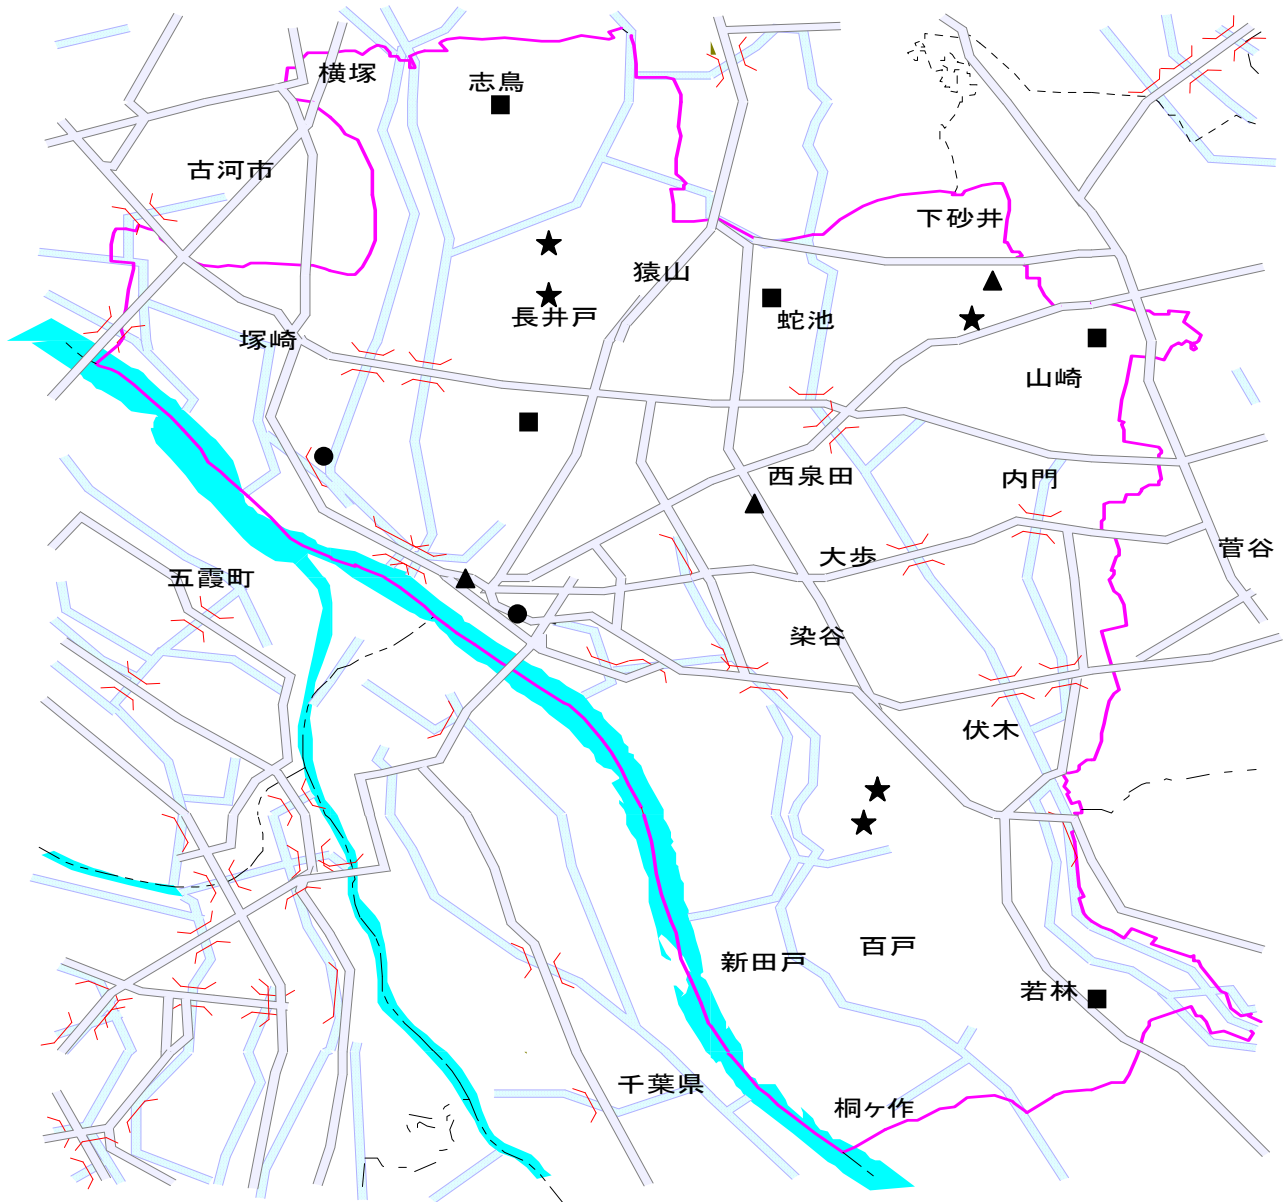

境町の街頭犯罪発生状況(3月分)

侵入盗は、勝手口などの窓ガラスを割って侵入する空き巣や、無施錠の浴室や閉め忘れた窓から侵入する忍び込みの発生がありました。外出・就寝の際には、施錠の確認を忘れずにしましょう。乗物盗では、会社駐車場や資材置き場の施錠してある貨物自動車盗が盗難に遭っています。茨城県内においても3月末現在で自動車盗が621件発生しており、特に貨物車両・建設重機や高級車が狙われています。盗難防止機器等を活用するなどの対策をして盗難から車を守りましょう。車上ねらいは、深夜自宅や会社の駐車場にて窓ガラスを割る、鍵穴部分を壊すなどして車内が荒らされ現金等が窃取されています。バックや貴重品は必ず持ち出し、車内はいつも空っぽにするなどの防犯対策を。自販機ねらいは、全面パネルをこじ開けるなどの手口で発生しています。また、畑から農作物が持ち去られる犯罪も多発しておりますので、ご注意ください。

今月の発生件数

- | | | | |
|---------------------|----|----------------------|----|
| ★…侵入盗(空き巣・忍び込み・居空き) | 5件 | ■…乗物盗(自動車・オートバイ・自転車) | 5件 |
| ●…車上ねらい | 2件 | ◆…ひったくり | 0件 |
| | | ▲…自販機ねらい | 3件 |

～境地区防犯協会・境警察署～