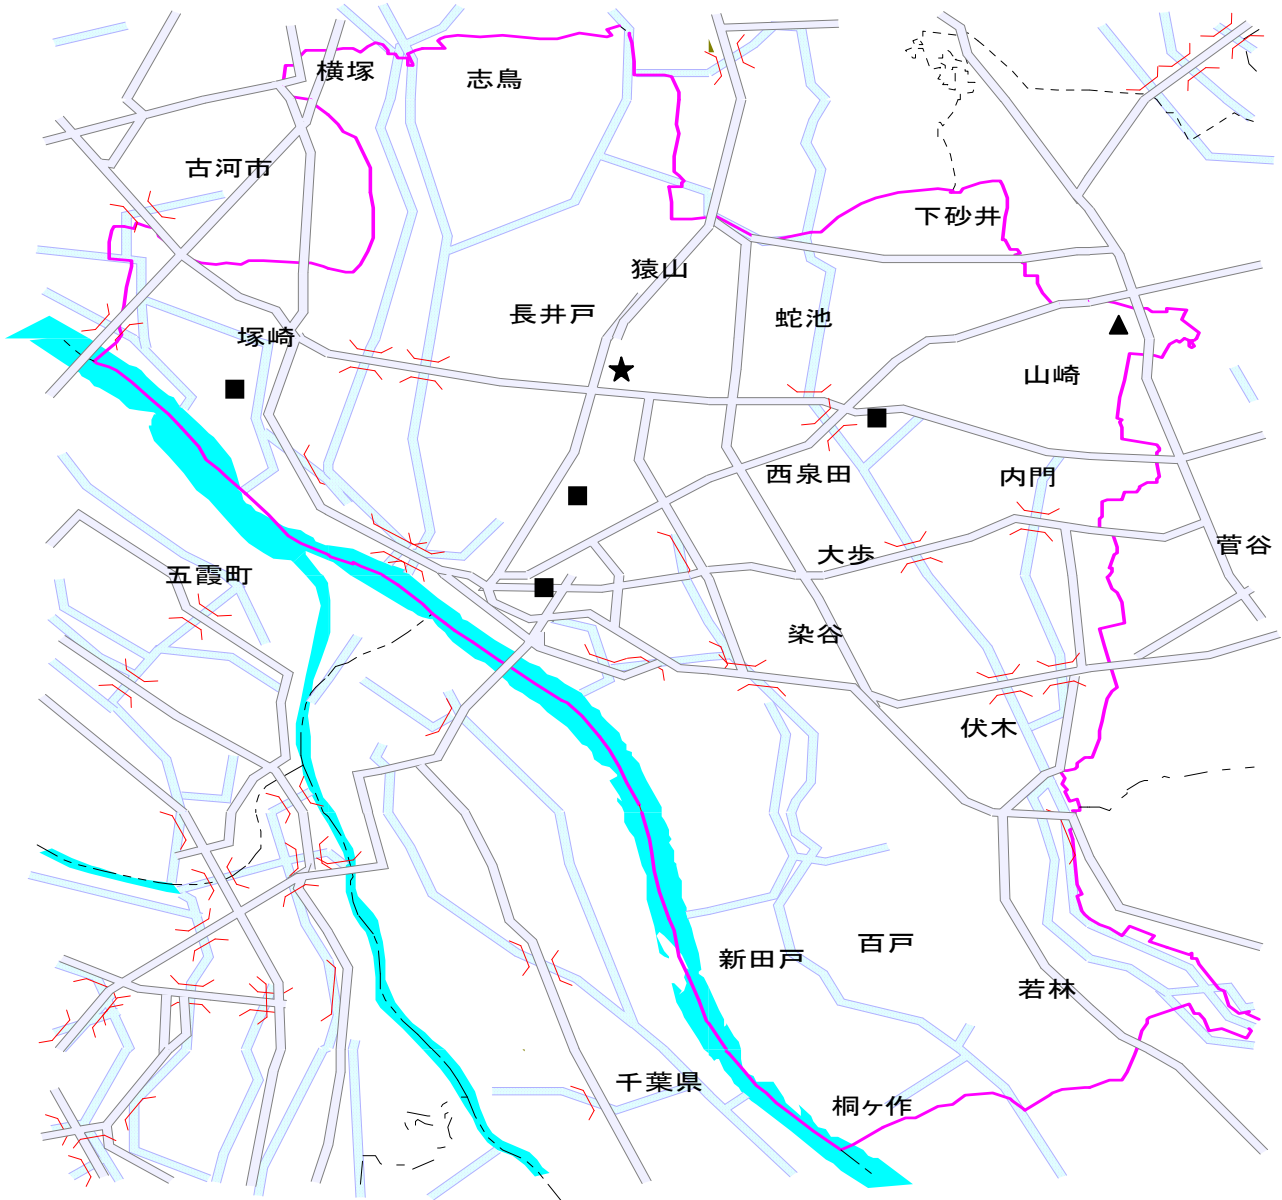

境町の街頭犯罪発生状況(4月分)

侵入盗は、空き巣の発生がありました。事務所荒しの発生もあり、窓ガラスが割られ侵入されています。乗物盗では、ファミレスにて飲食の際や買い物の際、無施錠だった自転車が盗難に遭っています。依然として完全施錠の貨物自動車が狙われており、今月も2件の発生がありました。盗難防止機器等を活用するなどの対策をして乗物盗から車を守りましょう。自販機ねらいは、鍵穴部を破壊し現金が窃取されています。ナンバープレートを取り外して持ち去る部品ねらいや、作業場内の敷鉄板が窃取される工事場ねらいなども発生しております。境署管内では、田んぼの給水用パイプのバルブを取り外して持ち去る犯罪が連続して発生しておりますので、ご注意ください。

今月の発生件数

★…侵入盗(空き巣・忍び込み・居空き) 1件 ■…乗物盗(自動車・オートバイ・自転車) 4件
 ●…車上ねらい 0件 ◆…ひったくり 0件 ▲…自販機ねらい 1件

～境地区防犯協会・境警察署～