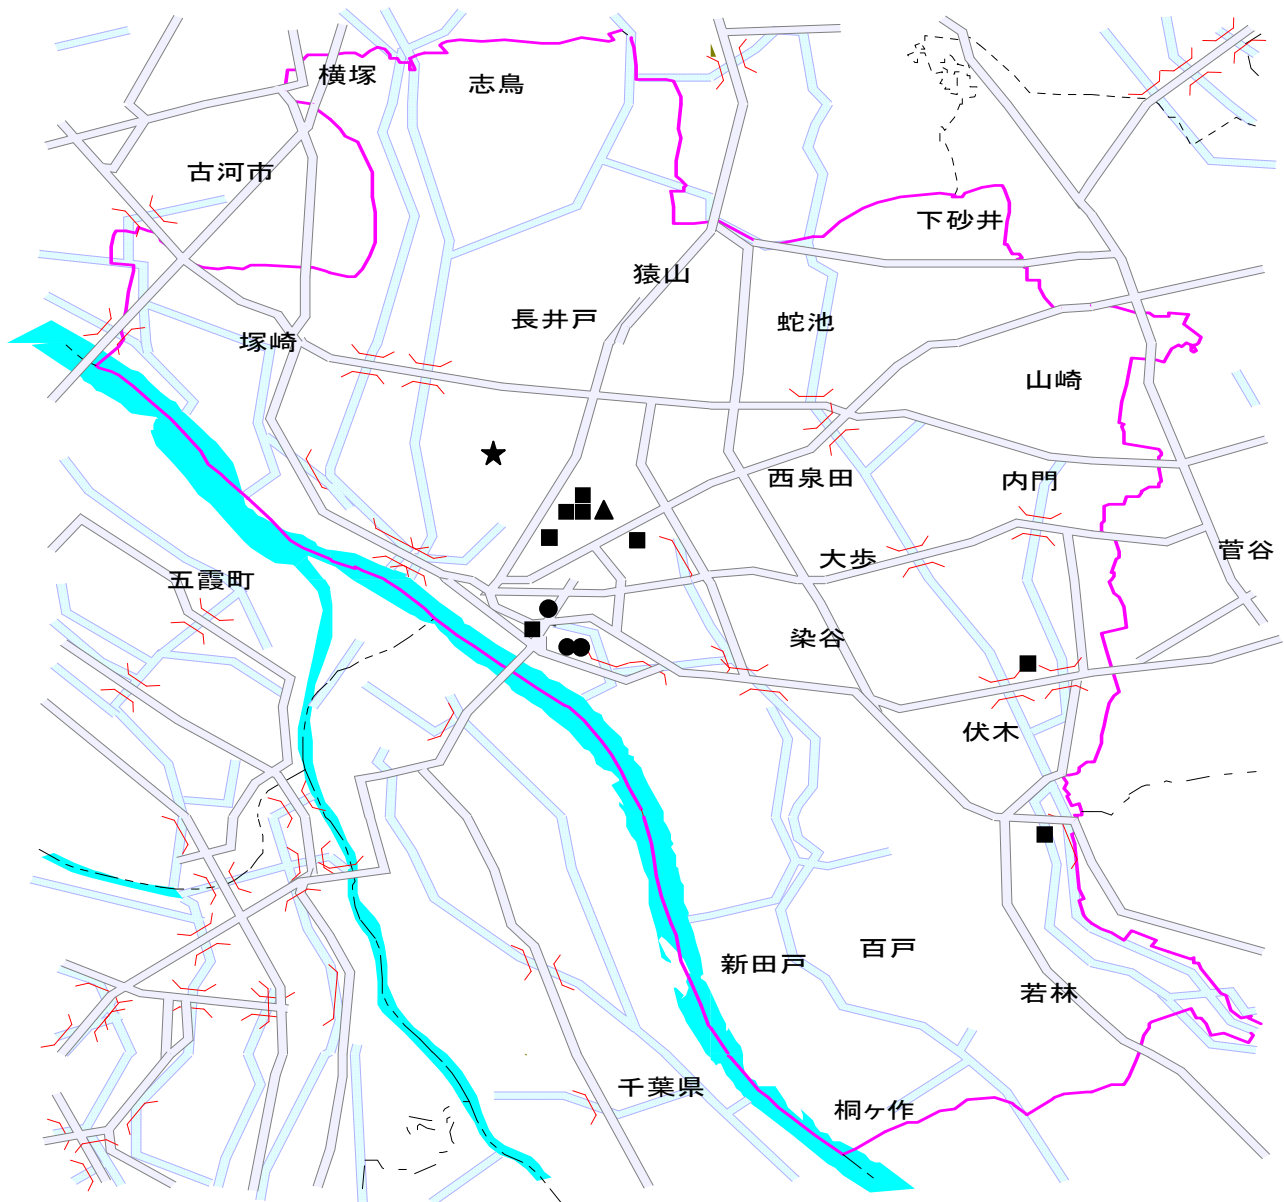

## 境町の街頭犯罪発生状況(5月分)

侵入盗は、施錠が不完全だったため侵入される忍び込みの発生がありました。乗物盗では、買い物の際やアパート駐輪場の、無施錠だった自転車5台が盗難に遭っています。会社駐車場のロックをしていなかった貨物自動車や、出入り自由なヤード内の壊れて走行できない車両も盗難に遭っていますので、駐車場や施設の管理には気をつけ、盗難防止機器等を複数活用するなどの対策をして、盗難から車を守りましょう。車上ねらいは、買い物の際、自転車の前カゴに入れたままのカバンや荷物が、またファミレスにて食事中に窓ガラスが割られて車内のバックが窃取されています。車や自転車からはなれる時は、荷物等は持ち出しましょう。自販機ねらいは、コインメック部分を破壊し現金が窃取されています。境署管内でも、依然として会社や資材置き場の施錠した貨物自動車や油圧ショベルカーなどが狙われていますので、ご注意ください。

### 今月の発生件数

- ★…侵入盗(空き巣・忍び込み・居空き) 1 件
- …乗物盗(自動車・オートバイ・自転車) 8 件
- …車上ねらい 3 件
- ◆…ひったくり 0 件
- ▲…自販機ねらい 1 件

～境地区防犯協会・境警察署～