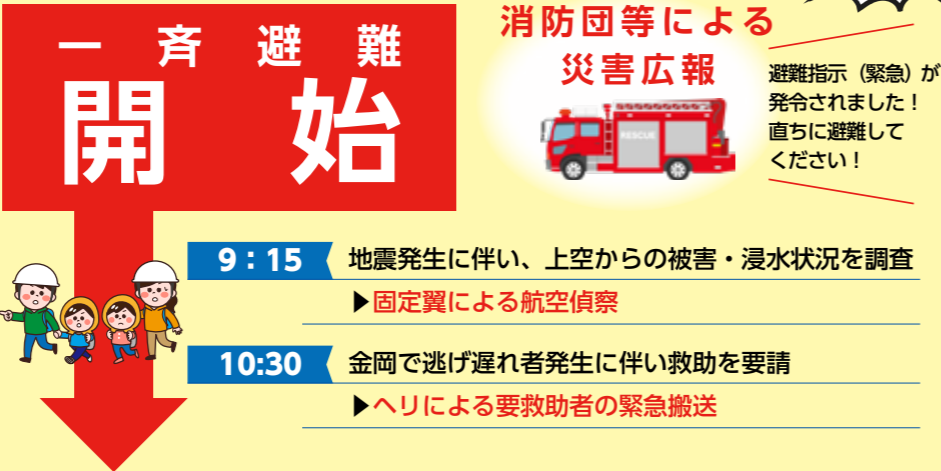

各行政区ごとの  
訓練参加予定  
※9月19日時点

	行政区	訓練1	訓練2	訓練3
境地区	本船町			●
	下仲町	●		●
	上仲町	●	●	
	上町	●		●
	住吉町第1区			●
	住吉町第2区	●	●	●
	住吉町第3区			●
	宮本町	●		●
	坂花町	●		●
	新吉町	●		●
	山神町第1区	●	●	
	山神町第2区			●
	旭町第1区			●
	旭町第2区	●	●	
旭町第3区			●	
長田地区	松岡町第1区			●
	松岡町第2区	●	●	●
	松岡町第3区			●
	陽光台		●	
	蛇池	●		●
	長井戸第1区	●	●	●
	長井戸第2区			●
	猿山	●		●
	下砂井			●
	栗山			●
猿島地区	西泉田	●	●	
	上小橋	●		●
	上野原			●
	金岡	●		●
	浦向	●		●
	下小橋	●		●
	染谷	●		●
	大歩	●		●
	中大歩		●	●
	内門本田		●	●
森戸地区	内門新田		●	●
	井草			●
	七軒			●
	喜五郎			●
	山崎南			●
	山崎北			●
	伏木北部	●		●
	伏木中部	●		●
	伏木南部	●		●
	一ノ谷		●	
静地区	百戸	●		●
	桐ヶ作・新田戸	●	●	
	若林蓮台	●		●
	若林新田	●	●	●
	若林本田	●		●
静地区	塚崎第1区		●	
	塚崎第2区	●	●	
	稲尾		●	●
	志鳥		●	●
横塚			●	

## 行政区別に3タイプの避難行動に分け訓練を実施 利根川の水害

訓練想定

9:01 震度6強の地震発生、利根川堤防に亀裂を発見

9:05 警戒レベル4「避難指示」(緊急)発令

避難指示  
発令

10月

26日  
土曜日

命を守る練習をしよう

# 総合防災訓練 にご参加ください！

今年も全国各地で災害が起きています。町では、利根川氾濫を想定し、全町を挙げて町外への広域避難訓練を実施します。もし利根川が氾濫した場合、町の9割が浸水し、約2000人の住民が犠牲になるという結果が出ています。災害時に命を守るためには「自らの命は自ら守る」行動と、適切な「広域避難」が何よりも大切です。10月26日、具体的なシミュレーションに基づいて境町広域避難訓練を実施し、災害に備えましょう。ご家族そろってのご参加をお待ちしています。

重要 自らの命は自ら守る 適切な「広域避難」

橋本町長

県内で前例のない訓練を実施します。大規模災害に備えて、自分で家族で防災に取り組む「自助」、近所や地域の方々と助け合う「共助」の大切さを、訓練を通して学び知っていただきたいと考えます。

防災アドバイザー  
東京大学大学院片田特任教授

まさか、自分の身には起こらない、と考えてしまいがちな災害のこと。まずは「我が事」と考え、そのうえで、避難行動について具体的にイメージすることが大切です。避難訓練への参加は、命を守る第一歩です。