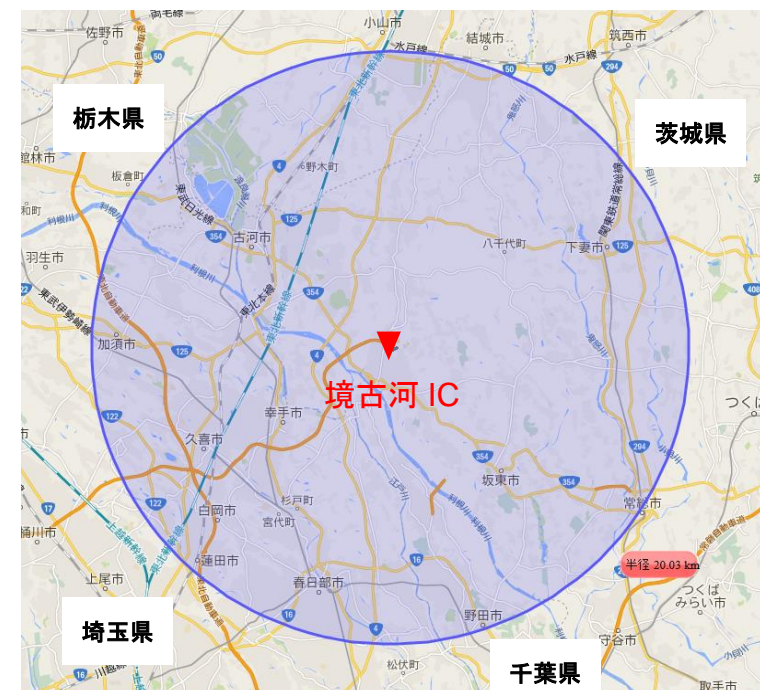

「境古河 IC」は圏央道のだ真ん中

各方面へのアクセス抜群！

境町は、東京駅まで約1時間、成田空港まで約1時間とアクセス良好の好立地
 また、境古河 IC は、東名高速道路から東関東自動車道までをつなぐ圏央道の中央にあるので、都心方面だけでなく、東北・中部・近畿方面へのアクセスも抜群に良い環境です。

東京駅・成田空港へ直結の高速バスを運行中

通勤圏内の労働人口は約 85 万人

安定した労働力が確保できる境町

境古河 IC から半径 20 km 圏内の人口は約 130 万人。茨城県内だけでなく隣接する埼玉県、千葉県なども通勤圏ですので十分な雇用の確保が見込めます。

境古河 IC より 20 km 圏内の主な市町

- 茨城県：つくば市 古河市 坂東市 下妻市 常総市 結城市 五霞町 八千代町
- 埼玉県：さいたま市 春日部市 久喜市 幸手市 加須市
- 千葉県：野田市 栃木県：小山市 野木町

20 km なら
通勤時間は
30 分

埼玉県・千葉県
からも
ラクラク
通勤圏内！

圏央道境古河 IC 周辺の産業用地

< 境古河 IC 周辺地区 >

- * 造成工事完了！現在分譲中*
- 面積：約 24.6ha
- 用途地域：準工業地域
- 事業手法：土地区画整理事業（組合施行）
業務代行者 大和ハウス工業(株)
- ICからの距離：直結

< 猿山・蛇池地区 >

- 面積：約 10.1ha
- 用途地域：市街化調整区域
- ※地区計画設定済み
- 事業手法：開発行為※認可取得済み
- ICからの距離：0.5 km