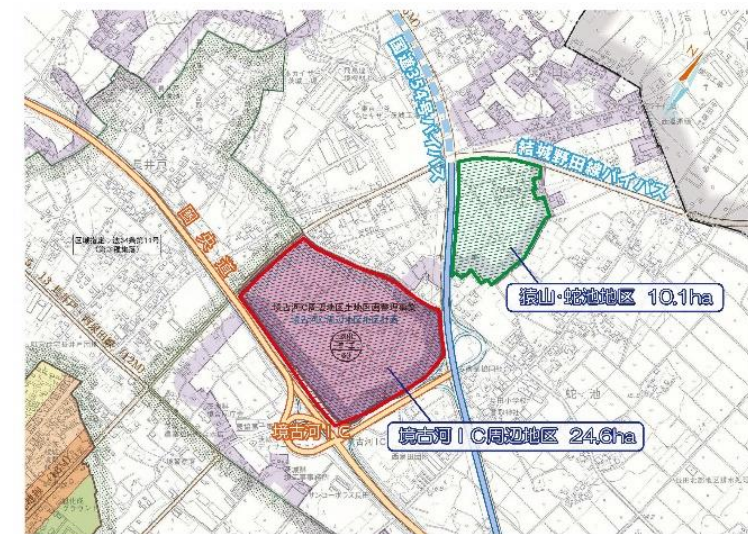

埼玉県・千葉県
からも
ラクラク
通勤圏内！

圏央道境古河 IC 周辺の産業用地

< 境古河 IC 周辺地区 >

- * 造成工事完了！現在分譲中*
- 面積：約 24.6ha
- 用途地域：準工業地域
- 事業手法：土地区画整理事業（組合施行）
業務代行者 大和ハウス工業(株)
- ICからの距離：直結

< 猿山・蛇池地区 >

- 面積：約 10.1ha
- 用途地域：市街化調整区域
- ※地区計画設定済み
- 事業手法：開発行為※認可取得済み
- ICからの距離：0.5 km

TOPIC

今後、圏央道全線4車線化が完了し、隣接する国道354号バイパスが延伸され、将来的に新国道4号と接続します。
境町は、さらに交通の利便性が期待されるエリアです。

茨城県境町 独自の子育てサポート!

国の平均を上回る
出生率1.48

未来に投資 で手厚いサービス 住んでいるすべての人に 所得制限を撤廃

- 兄弟の年齢も制限なし! 上の子が何歳でも第1子・第2子に数えられます。
- 児童手当も制限なし! 特例給付の所得制限を超えた世帯でも、1人につき5,000円もらえます。
- 高校生にも児童手当! 1人につき5,000円もらえます。