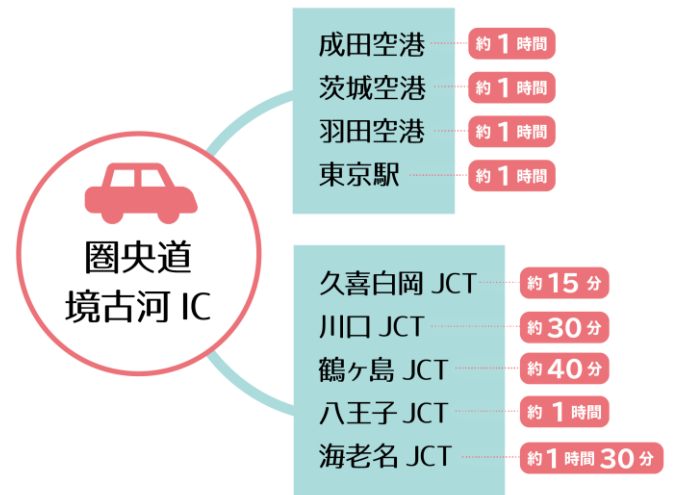

「境古河 IC」は圏央道のだ真ん中

各方面へのアクセス抜群！

境町は、東京駅まで約1時間、成田空港まで約1時間とアクセス良好の好立地
 また、境古河 IC は、東名高速道路から東関東自動車道までをつなぐ圏央道の中央にあるので、都心方面だけでなく、東北・中部・近畿方面へのアクセスも抜群に良い環境です。

東京駅・成田空港へ直結の高速バスを運行中

通勤圏内の労働人口は約 85 万人

安定した労働力が確保できる境町

境古河 IC から半径 20 km 圏内の人口は約 130 万人。茨城県内だけでなく隣接する埼玉県、千葉県なども通勤圏ですので十分な雇用の確保が見込めます。

境古河 IC より 20 km 圏内の主な市町

- 茨城県：つくば市 古河市 坂東市 下妻市 常総市 結城市 五霞町 八千代町
- 埼玉県：さいたま市 春日部市 久喜市 幸手市 加須市
- 千葉県：野田市 栃木県：小山市 野木町

20 km なら
通勤時間は
30 分

埼玉県・千葉県
からも
ラクラク
通勤圏内！

圏央道境古河 IC 周辺の産業用地

< 境古河 IC 周辺地区 >

- * 造成工事完了！現在分譲中*
- 面積：約 24.6ha
- 用途地域：準工業地域
- 事業手法：土地区画整理事業（組合施行）
業務代行者 大和ハウス工業(株)
- ICからの距離：直結

< 猿山・蛇池地区 >

- 面積：約 10.1ha
- 用途地域：市街化調整区域
- ※地区計画設定済み
- 事業手法：開発行為※認可取得済み
- ICからの距離：0.5 km

TOPIC

今後、圏央道全線4車線化が完了し、隣接する国道354号バイパスが延伸され、将来的に新国道4号と接続します。
境町は、さらに交通の利便性が期待されるエリアです。

茨城県境町 独自の子育てサポート!

国の平均を上回る
出生率1.48

未来に投資 で手厚いサービス 住んでいるすべての人に 所得制限を撤廃

- 兄弟の年齢も制限なし! 上の子が何歳でも第1子・第2子に数えられます。
- 児童手当も制限なし! 特例給付の所得制限を超えた世帯でも、1人につき5,000円もらえます。
- 高校生にも児童手当! 1人につき5,000円もらえます。